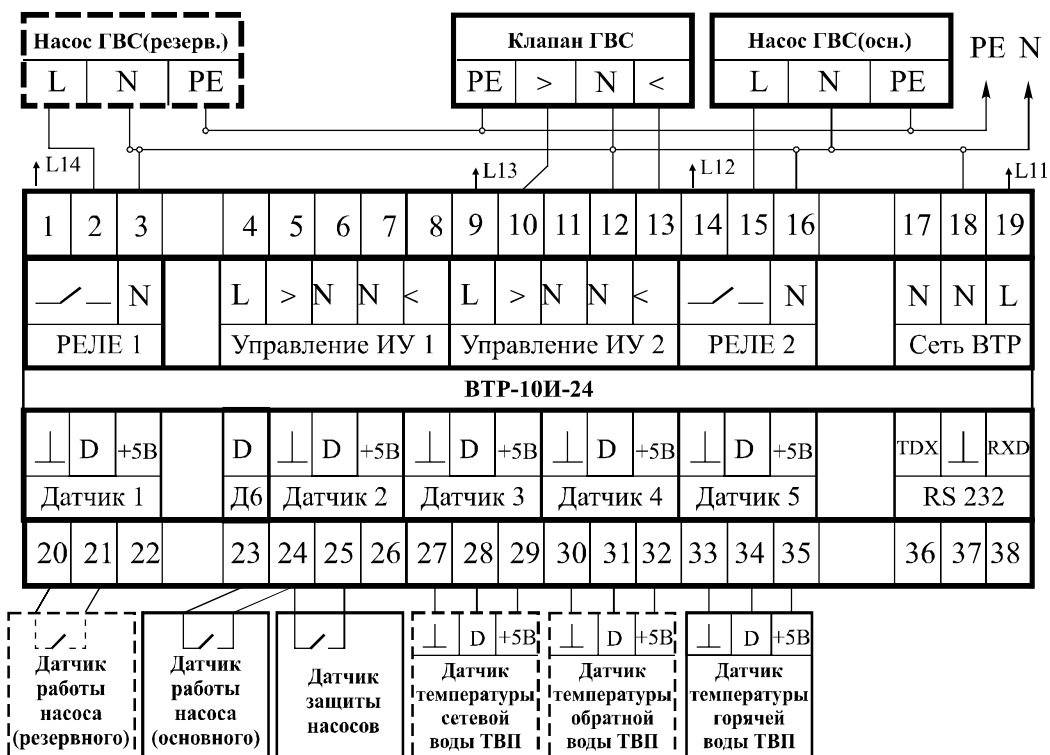

ЭЛЕКТРИЧЕСКИЕ СХЕМЫ ПОДКЛЮЧЕНИЯ РЕГУЛЯТОРА ВТР-10И ДЛЯ РАЗЛИЧНЫХ ВАРИАНТОВ ПРИМЕНЕНИЯ

Схема подключения ВТР 10И (программа 14) в системе управления одним контуром отопления

Схема подключения ВТР-10И (программа 24) в системе управления одним контуром ГВС

Схема подключения ВТР-10И (программа 11) в системе управления двумя контурами отопления

Схема подключения ВТР-10И (программа 22) в системе управления двумя контурами ГВС

Схема подключения ВТР-10И (программа 12) в системе управления одним контуром отопления и одним контуром ГВС

Схема подключения ВТР-10И (программа 33) в системе управления приточной вентиляцией