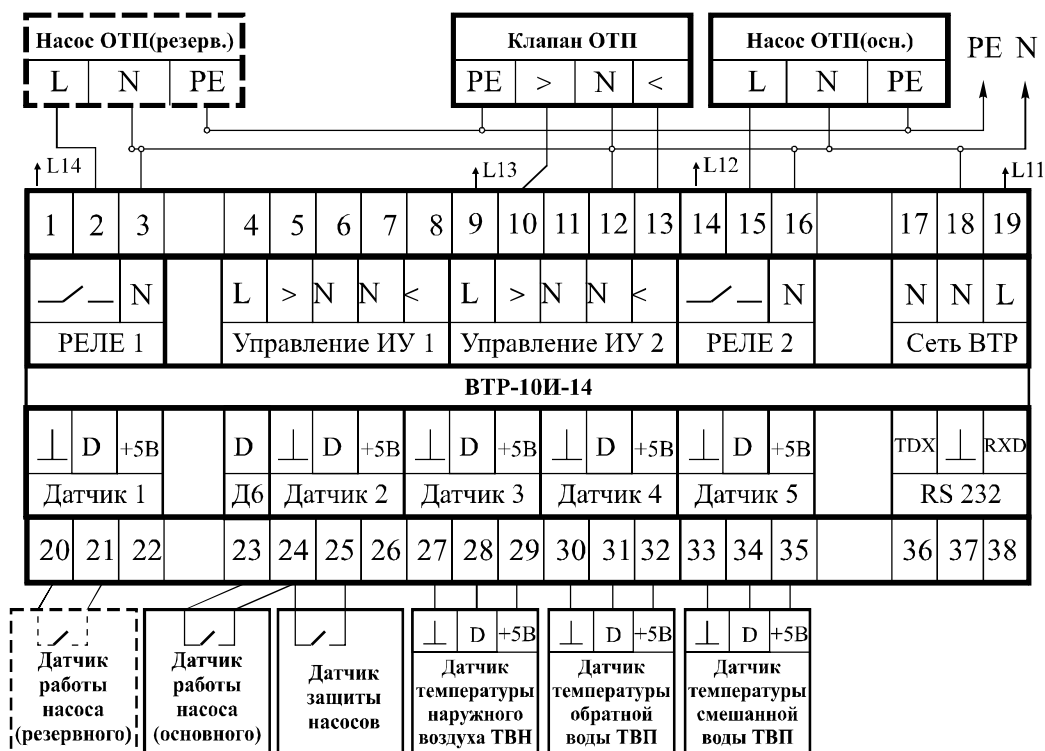

ЭЛЕКТРИЧЕСКИЕ СХЕМЫ ПОДКЛЮЧЕНИЯ РЕГУЛЯТОРА ВТР-10И ДЛЯ РАЗЛИЧНЫХ ВАРИАНТОВ ПРИМЕНЕНИЯ

Схема подключения ВТР 10И (программа 14) в системе управления одним контуром отопления

Схема подключения ВТР-10И (программа 24) в системе управления одним контуром ГВС

Схема подключения ВТР-10И (программа 11) в системе управления двумя контурами отопления

Схема подключения ВТР-10И (программа 22) в системе управления двумя контурами ГВС

Схема подключения ВТР-10И (программа 12) в системе управления одним контуром отопления и одним контуром ГВС

Схема подключения ВТР-10И (программа 33) в системе управления приточной вентиляцией