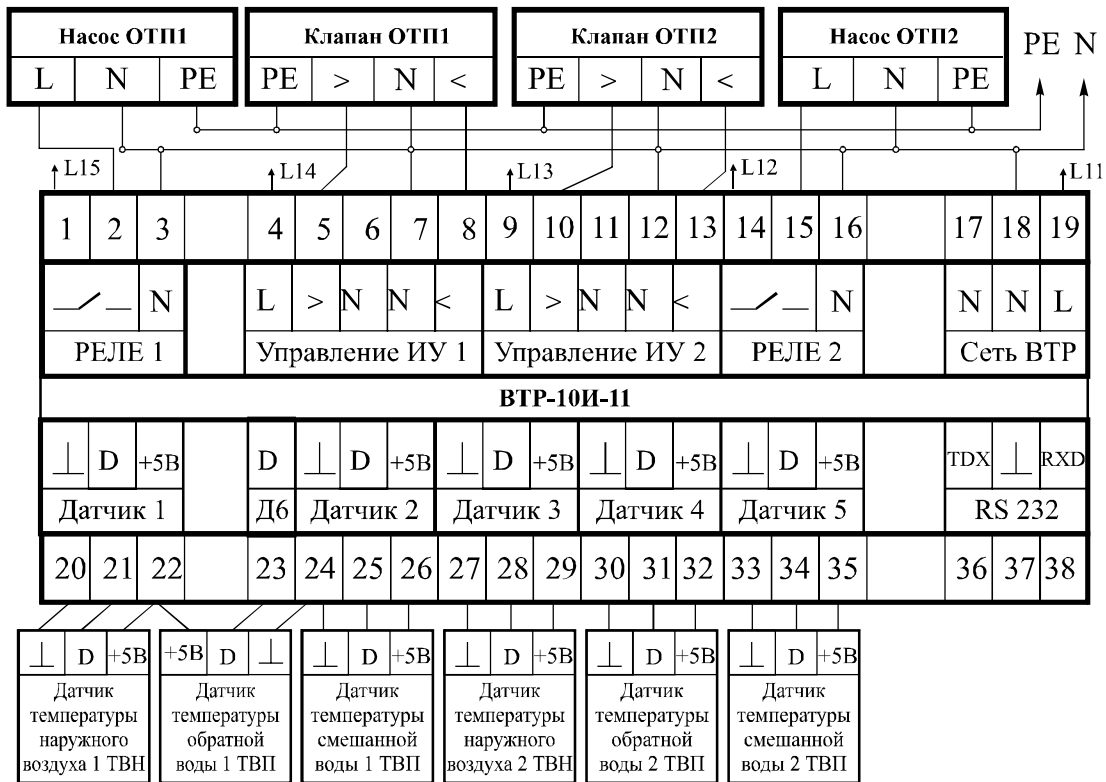

ЭЛЕКТРИЧЕСКИЕ СХЕМЫ ПОДКЛЮЧЕНИЯ РЕГУЛЯТОРА ВТР-10И ДЛЯ РАЗЛИЧНЫХ ВАРИАНТОВ ПРИМЕНЕНИЯ

Схема подключения ВТР 10И (программа 14) в системе управления одним контуром отопления

Схема подключения ВТР-10И (программа 24) в системе управления одним контуром ГВС

Схема подключения ВТР-10И (программа 11) в системе управления двумя контурами отопления

Схема подключения ВТР-10И (программа 22) в системе управления двумя контурами ГВС

Схема подключения ВТР-10И (программа 12) в системе управления одним контуром отопления и одним контуром ГВС

Схема подключения ВТР-10И (программа 33) в системе управления приточной вентиляцией