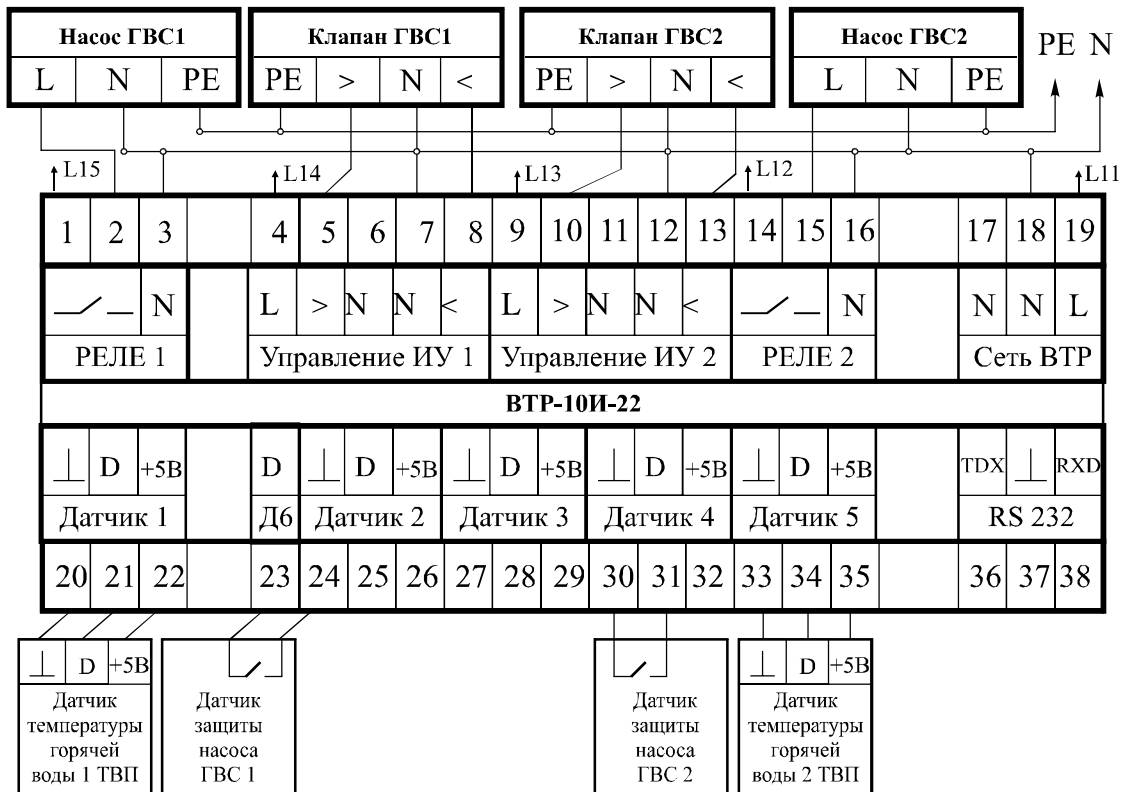

ЭЛЕКТРИЧЕСКИЕ СХЕМЫ ПОДКЛЮЧЕНИЯ РЕГУЛЯТОРА ВТР-10И ДЛЯ РАЗЛИЧНЫХ ВАРИАНТОВ ПРИМЕНЕНИЯ

Схема подключения ВТР 10И (программа 14) в системе управления одним контуром отопления

Схема подключения ВТР-10И (программа 24) в системе управления одним контуром ГВС

Схема подключения ВТР-10И (программа 11) в системе управления двумя контурами отопления

Схема подключения ВТР-10И (программа 22) в системе управления двумя контурами ГВС

Схема подключения ВТР-10И (программа 12) в системе управления одним контуром отопления и одним контуром ГВС

Схема подключения ВТР-10И (программа 33) в системе управления приточной вентиляцией