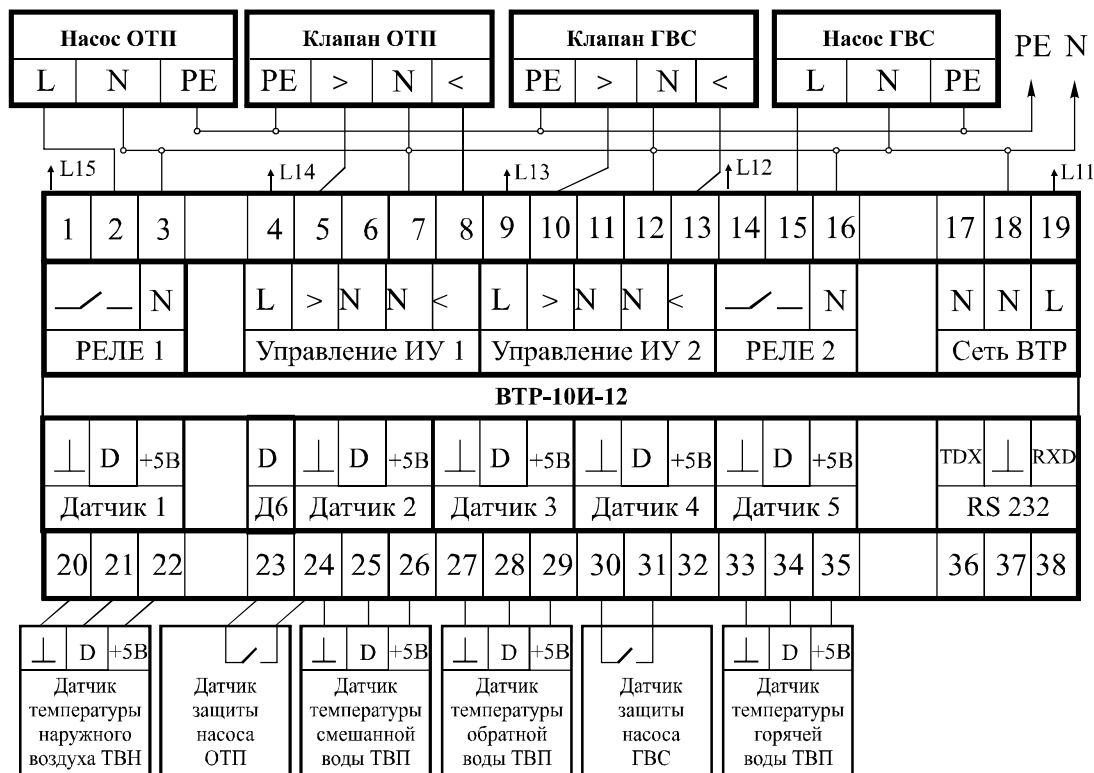

ЭЛЕКТРИЧЕСКИЕ СХЕМЫ ПОДКЛЮЧЕНИЯ РЕГУЛЯТОРА ВТР-10И ДЛЯ РАЗЛИЧНЫХ ВАРИАНТОВ ПРИМЕНЕНИЯ

Схема подключения ВТР 10И (программа 14) в системе управления одним контуром отопления

Схема подключения ВТР-10И (программа 24) в системе управления одним контуром ГВС

Схема подключения ВТР-10И (программа 11) в системе управления двумя контурами отопления

Схема подключения ВТР-10И (программа 22) в системе управления двумя контурами ГВС

Схема подключения ВТР-10И (программа 12) в системе управления одним контуром отопления и одним контуром ГВС

Схема подключения ВТР-10И (программа 33) в системе управления приточной вентиляцией